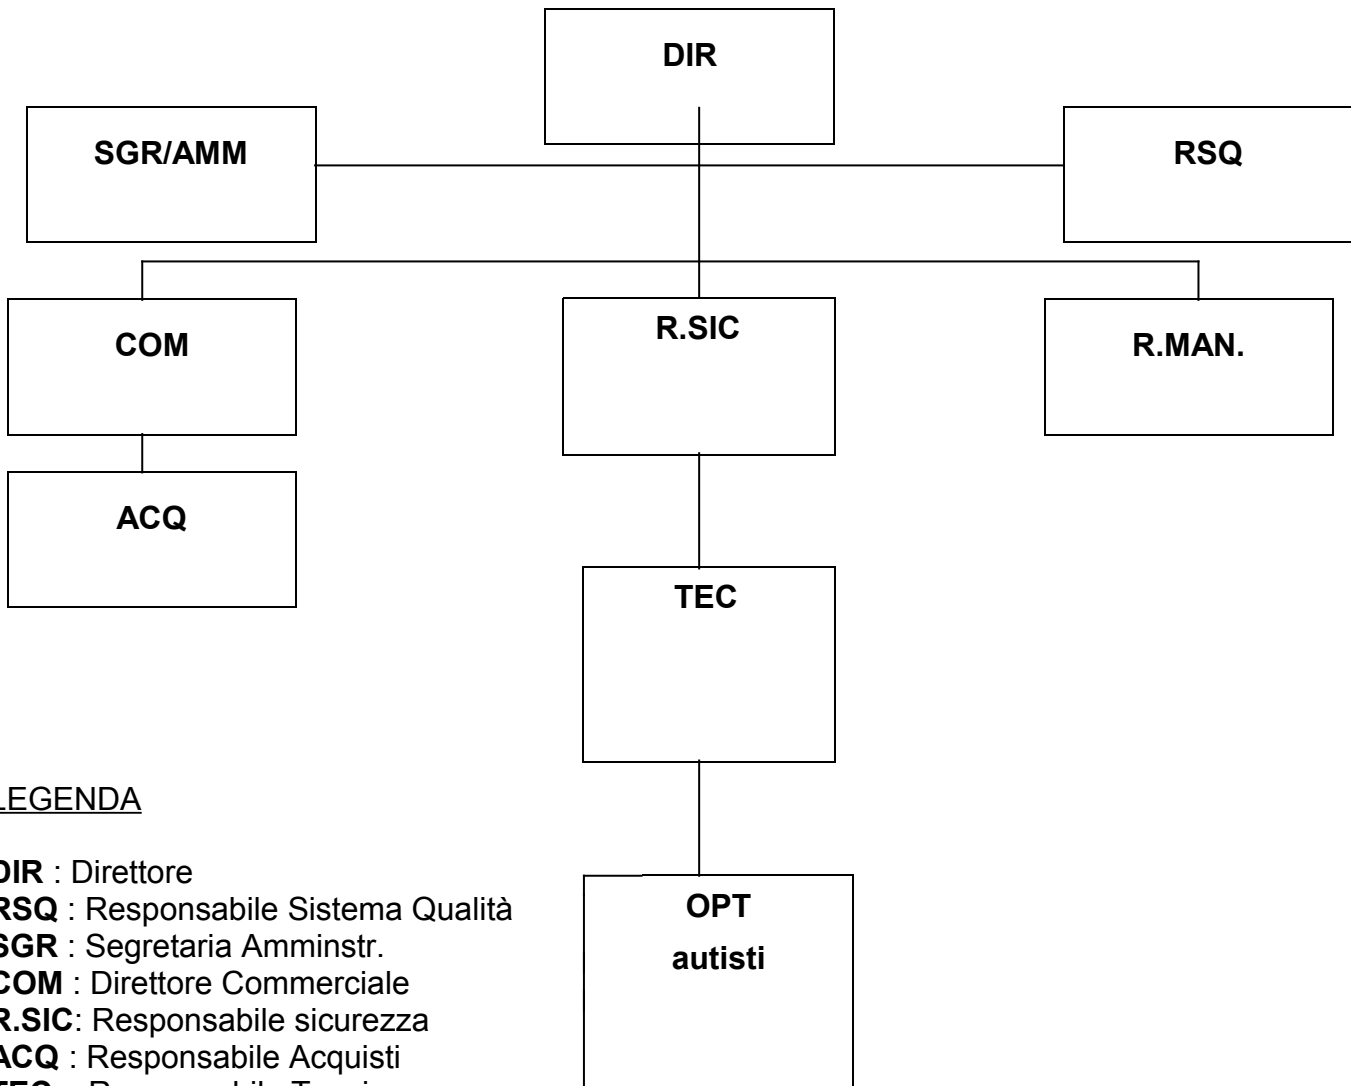

MARE ECOLOGIC SERVICE ORGANIGRAMMA

LEGENDA

DIR : Direttore
RSQ : Responsabile Sistema Qualità
SGR : Segretaria Amministr.
COM : Direttore Commerciale
R.SIC: Responsabile sicurezza
ACQ : Responsabile Acquisti
TEC : Responsabile Tecnico
OPT : Operatore Tecnico
R.MAN Responsabile manutenzione